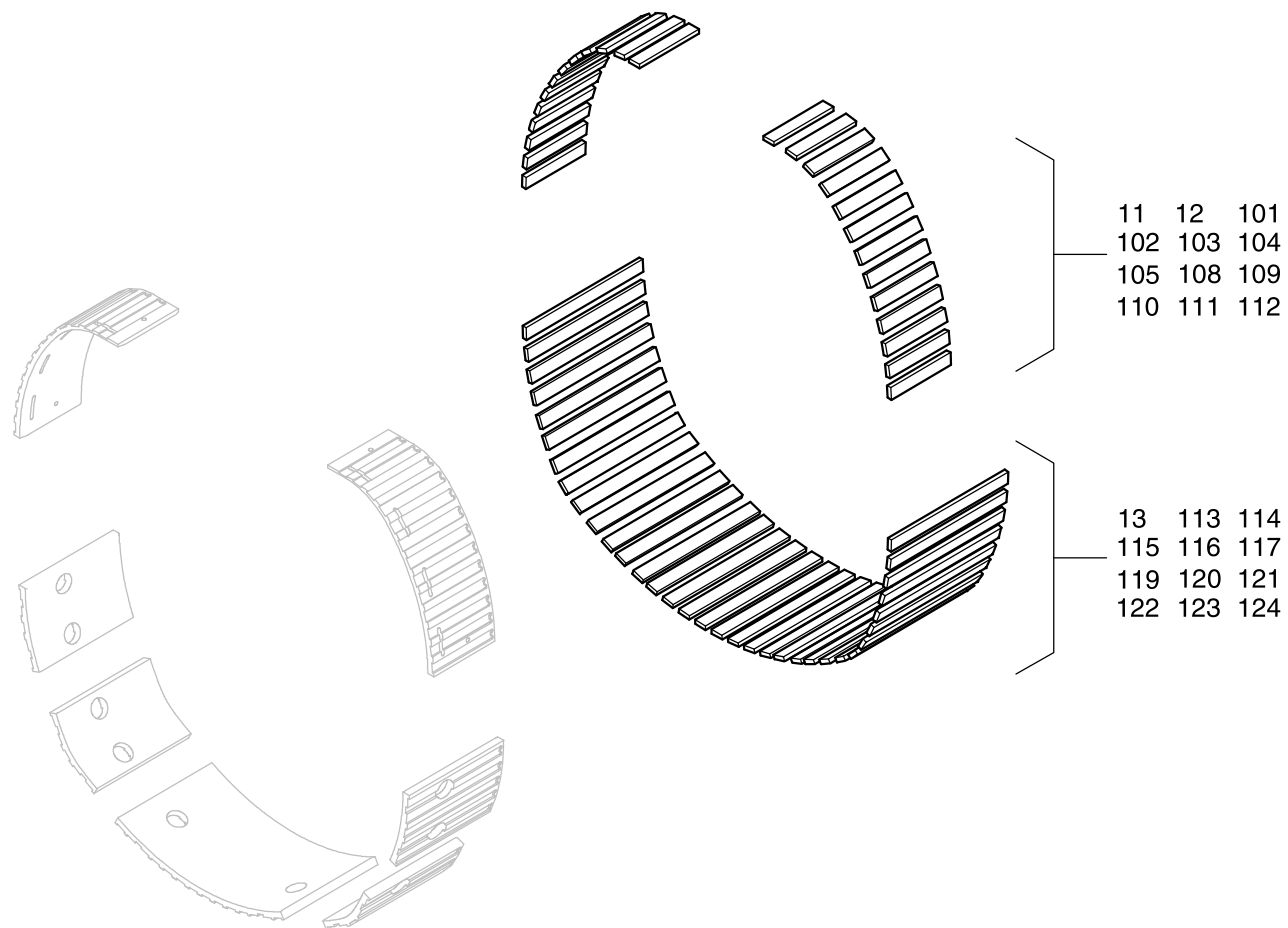

GROVE

TELESKOPTEIL 5 KPL.
TELESCOPIC PART 5 CPL.

BILDТАFEL
PICTORIAL DISPLAY

GMK 5250

05.17

3221888-ETL J

3/6

G 507